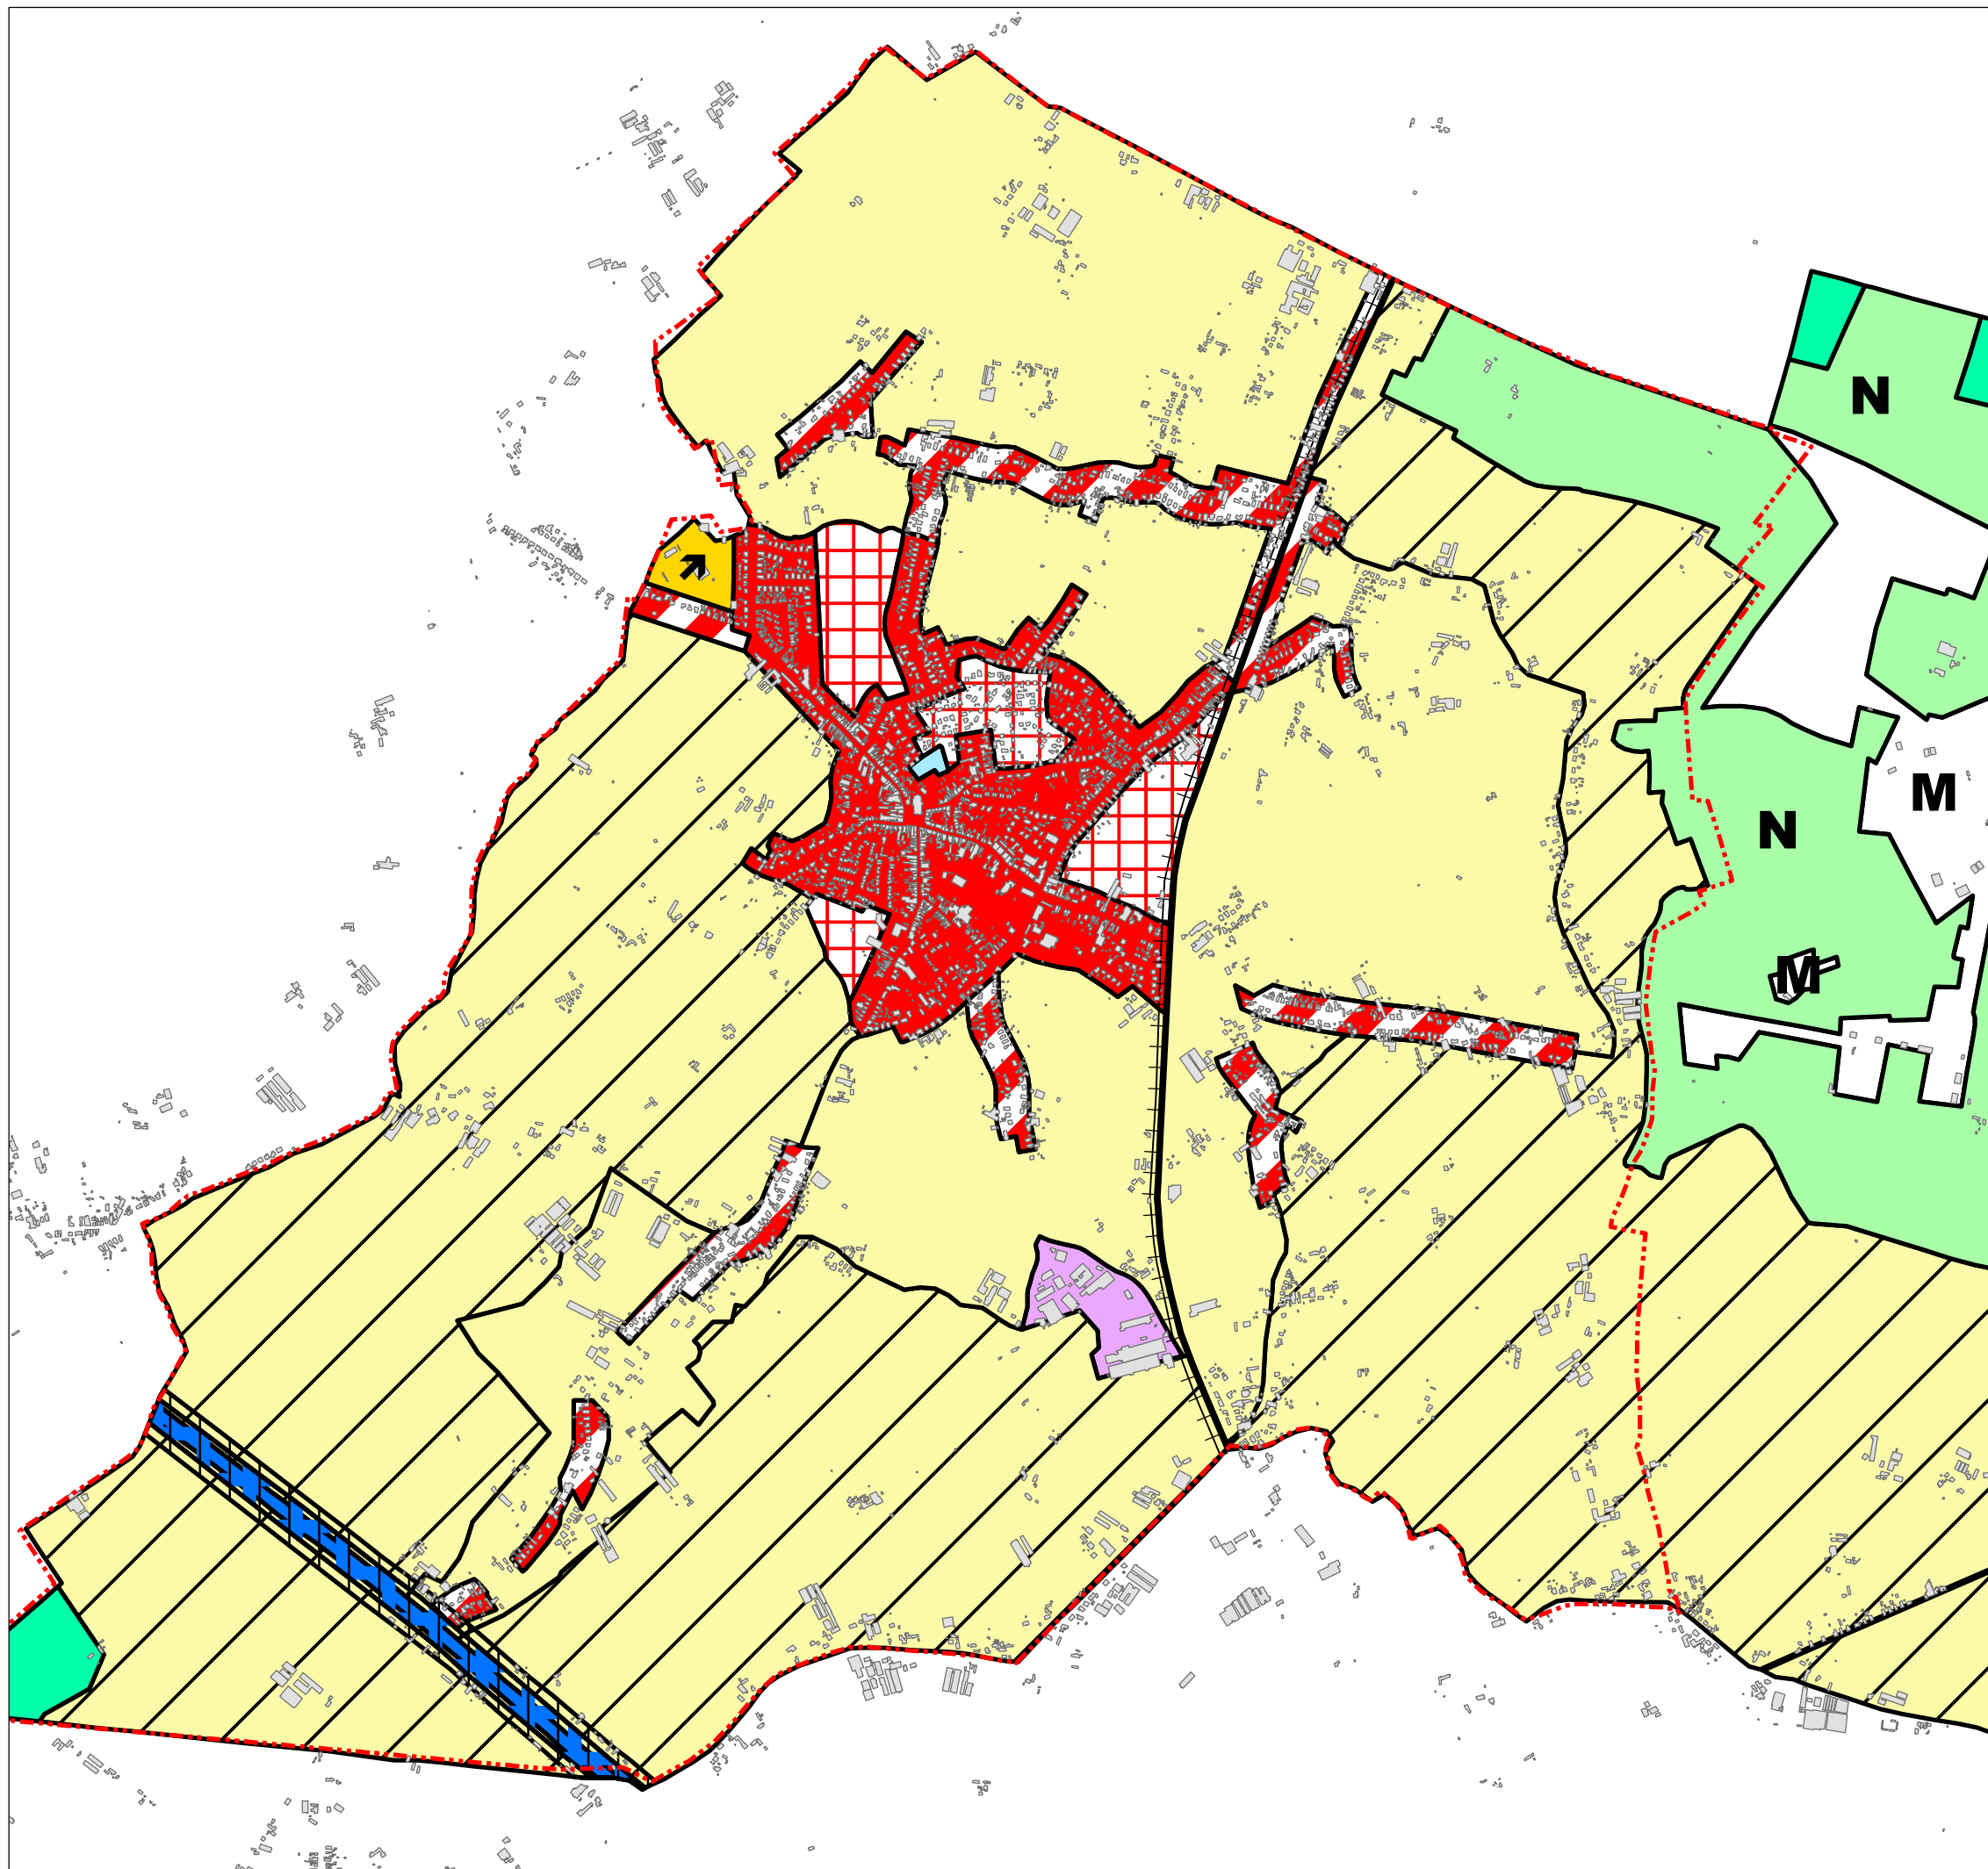

KNESSELARE

RUP Centrum

Legende

	deelgemeente		0100
	150c		0102
	150g		0105
	150k		0200
	1506		0401
	1505		0402
			0701
			0800
			0900
			0901
			1100
			1400
			1504

Grafisch plan - detail

Ruimtelijk planner: Annelies De Clercq