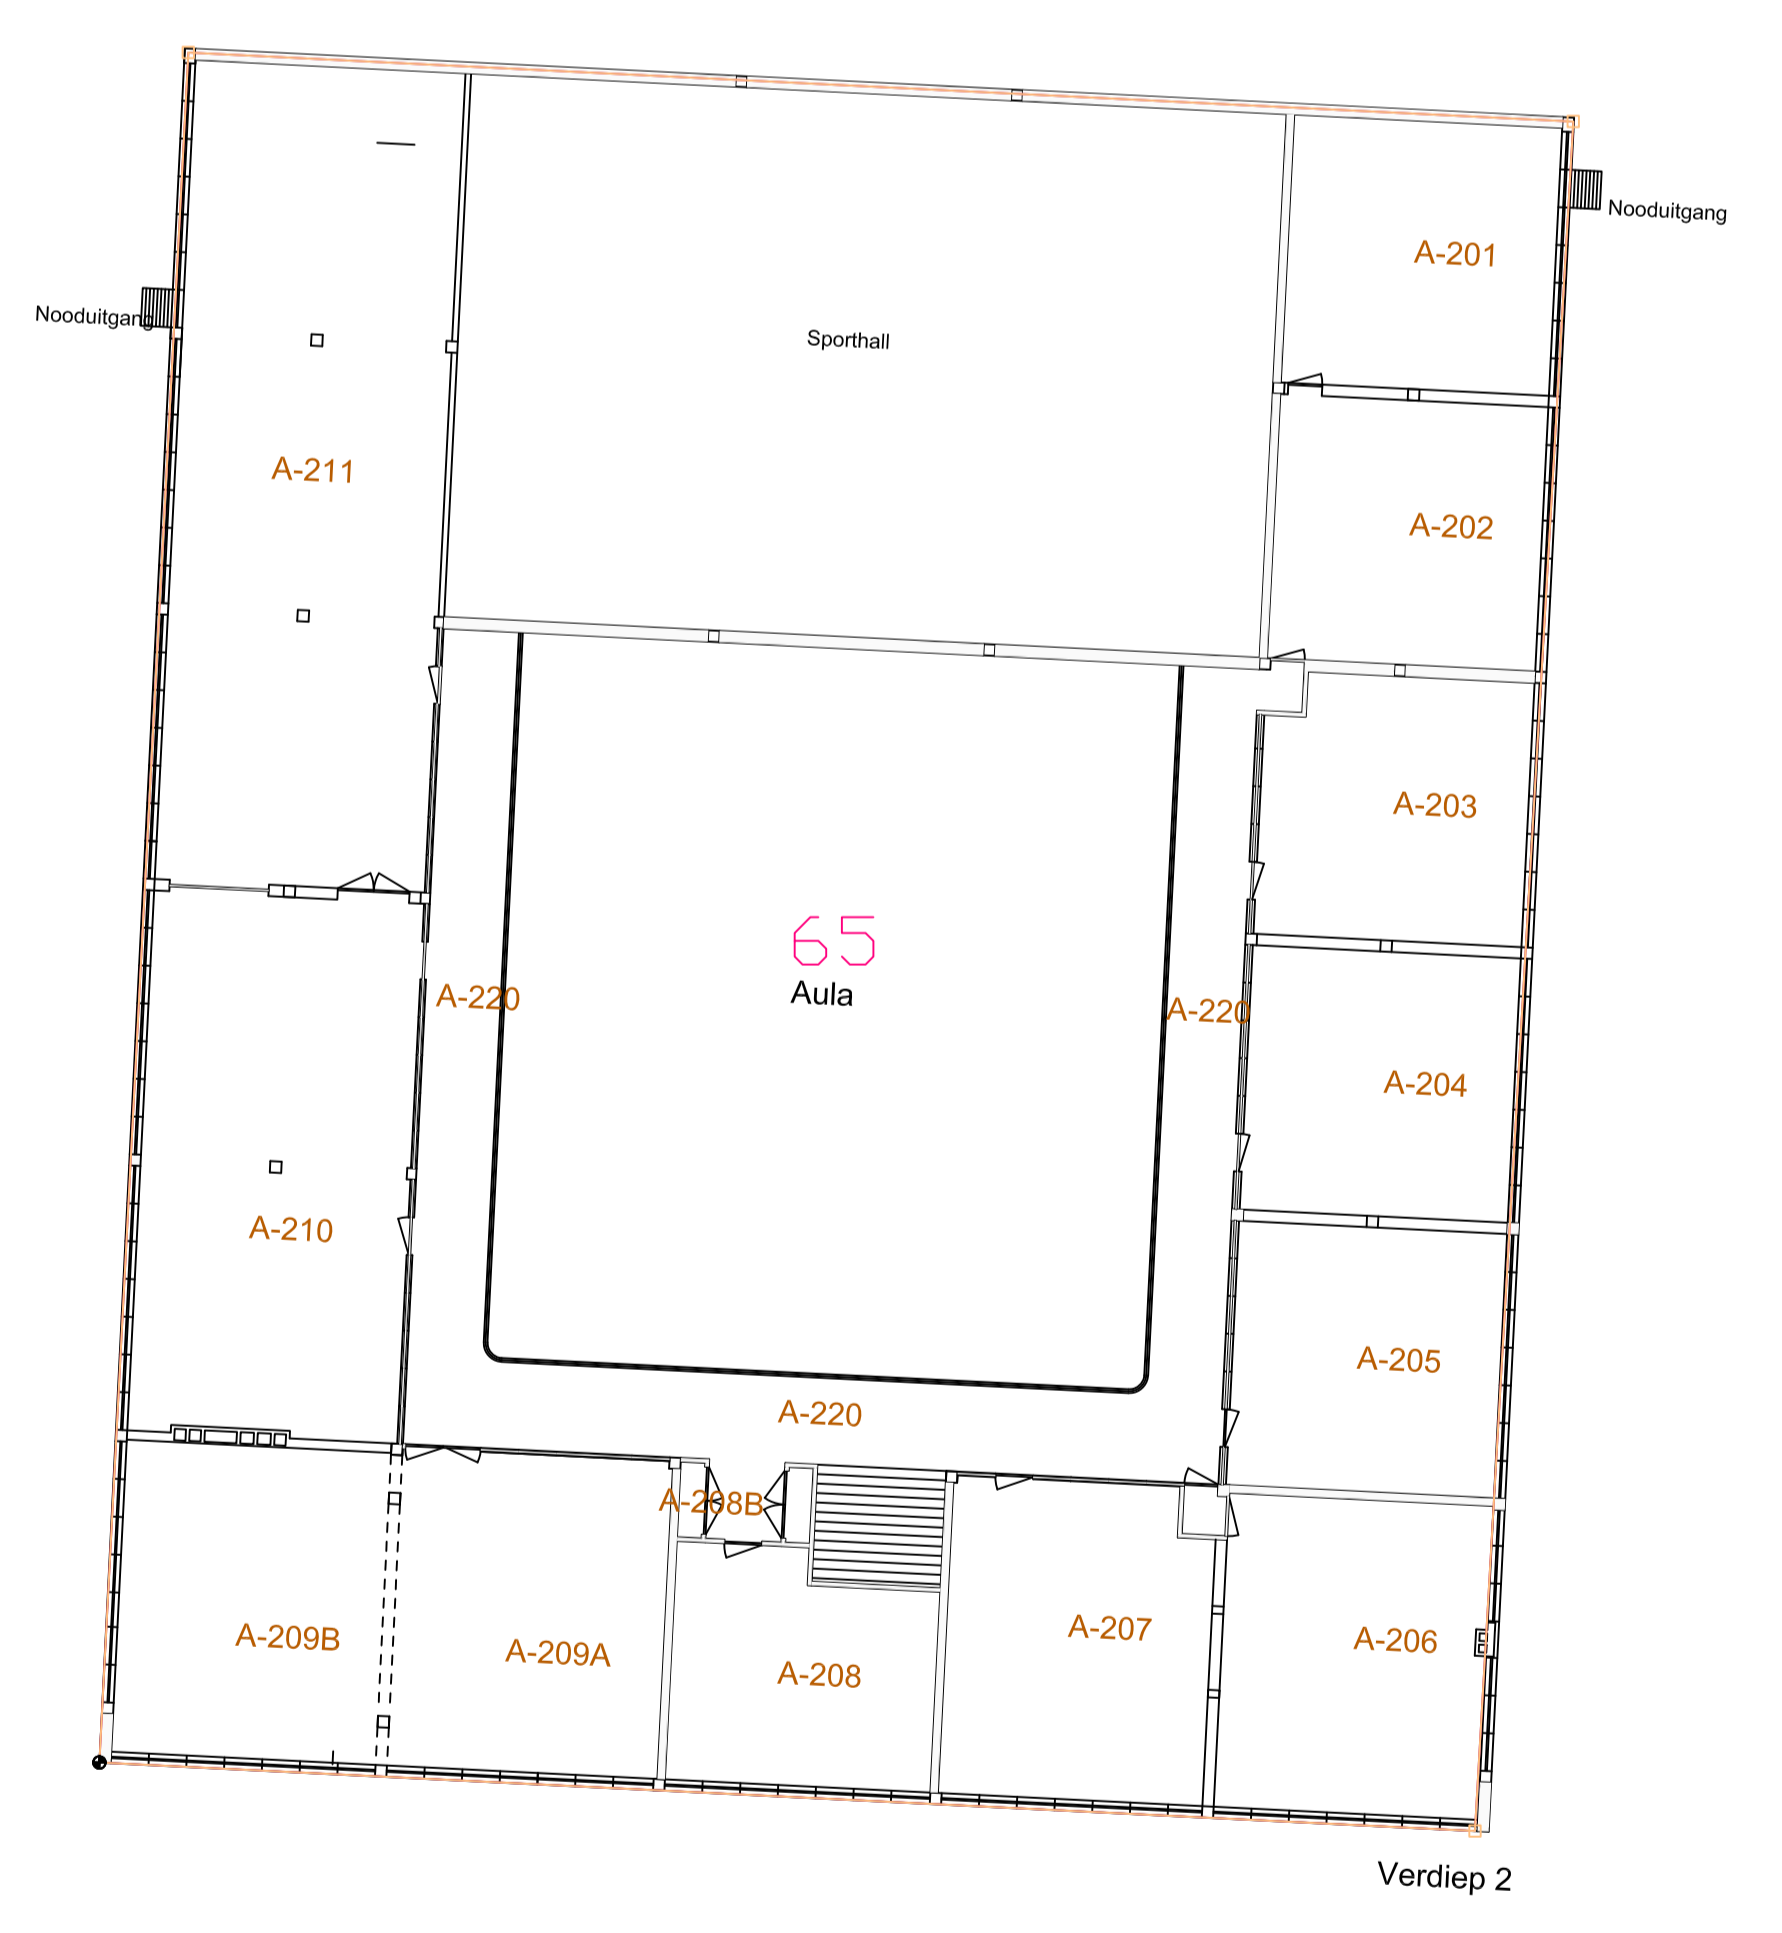

34012C0368/00C000

34012C0364/00P003

34012C0368/00E000

34016C0964/00B000

34012C0369/00E000

34016C0965/00F000

34016C0965/00D000

Dreef Ter Walle

Dude Ieperstraat

Dude Ieperseweg

Dude Ieperseweg