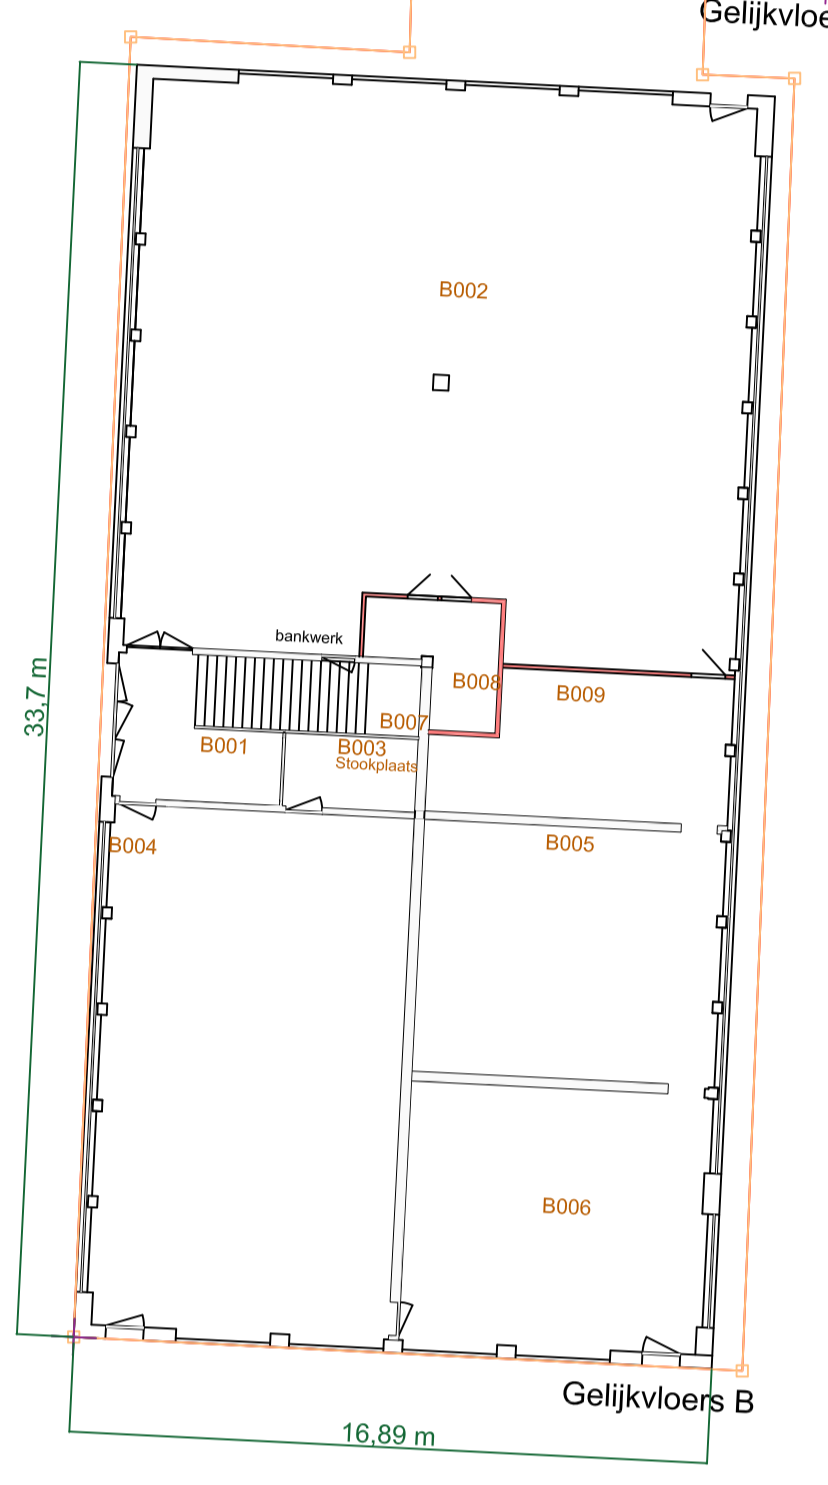

34012C0368/00C000

34012C0364/00P003

34012C0368/00E000

34016C0964/00B000

34012C0369/00E000

34016C0965/00F000

34016C0965/00D000

18.64 18.48 18.45 18.30 18.70

Bude Ieperstraat

Bude Ieperseweg

Bude Ieperseweg

18.49 18.43

34012C0368/00C000

34012C0364/00P003

34012C0368/00E000

34016C0964/00B000