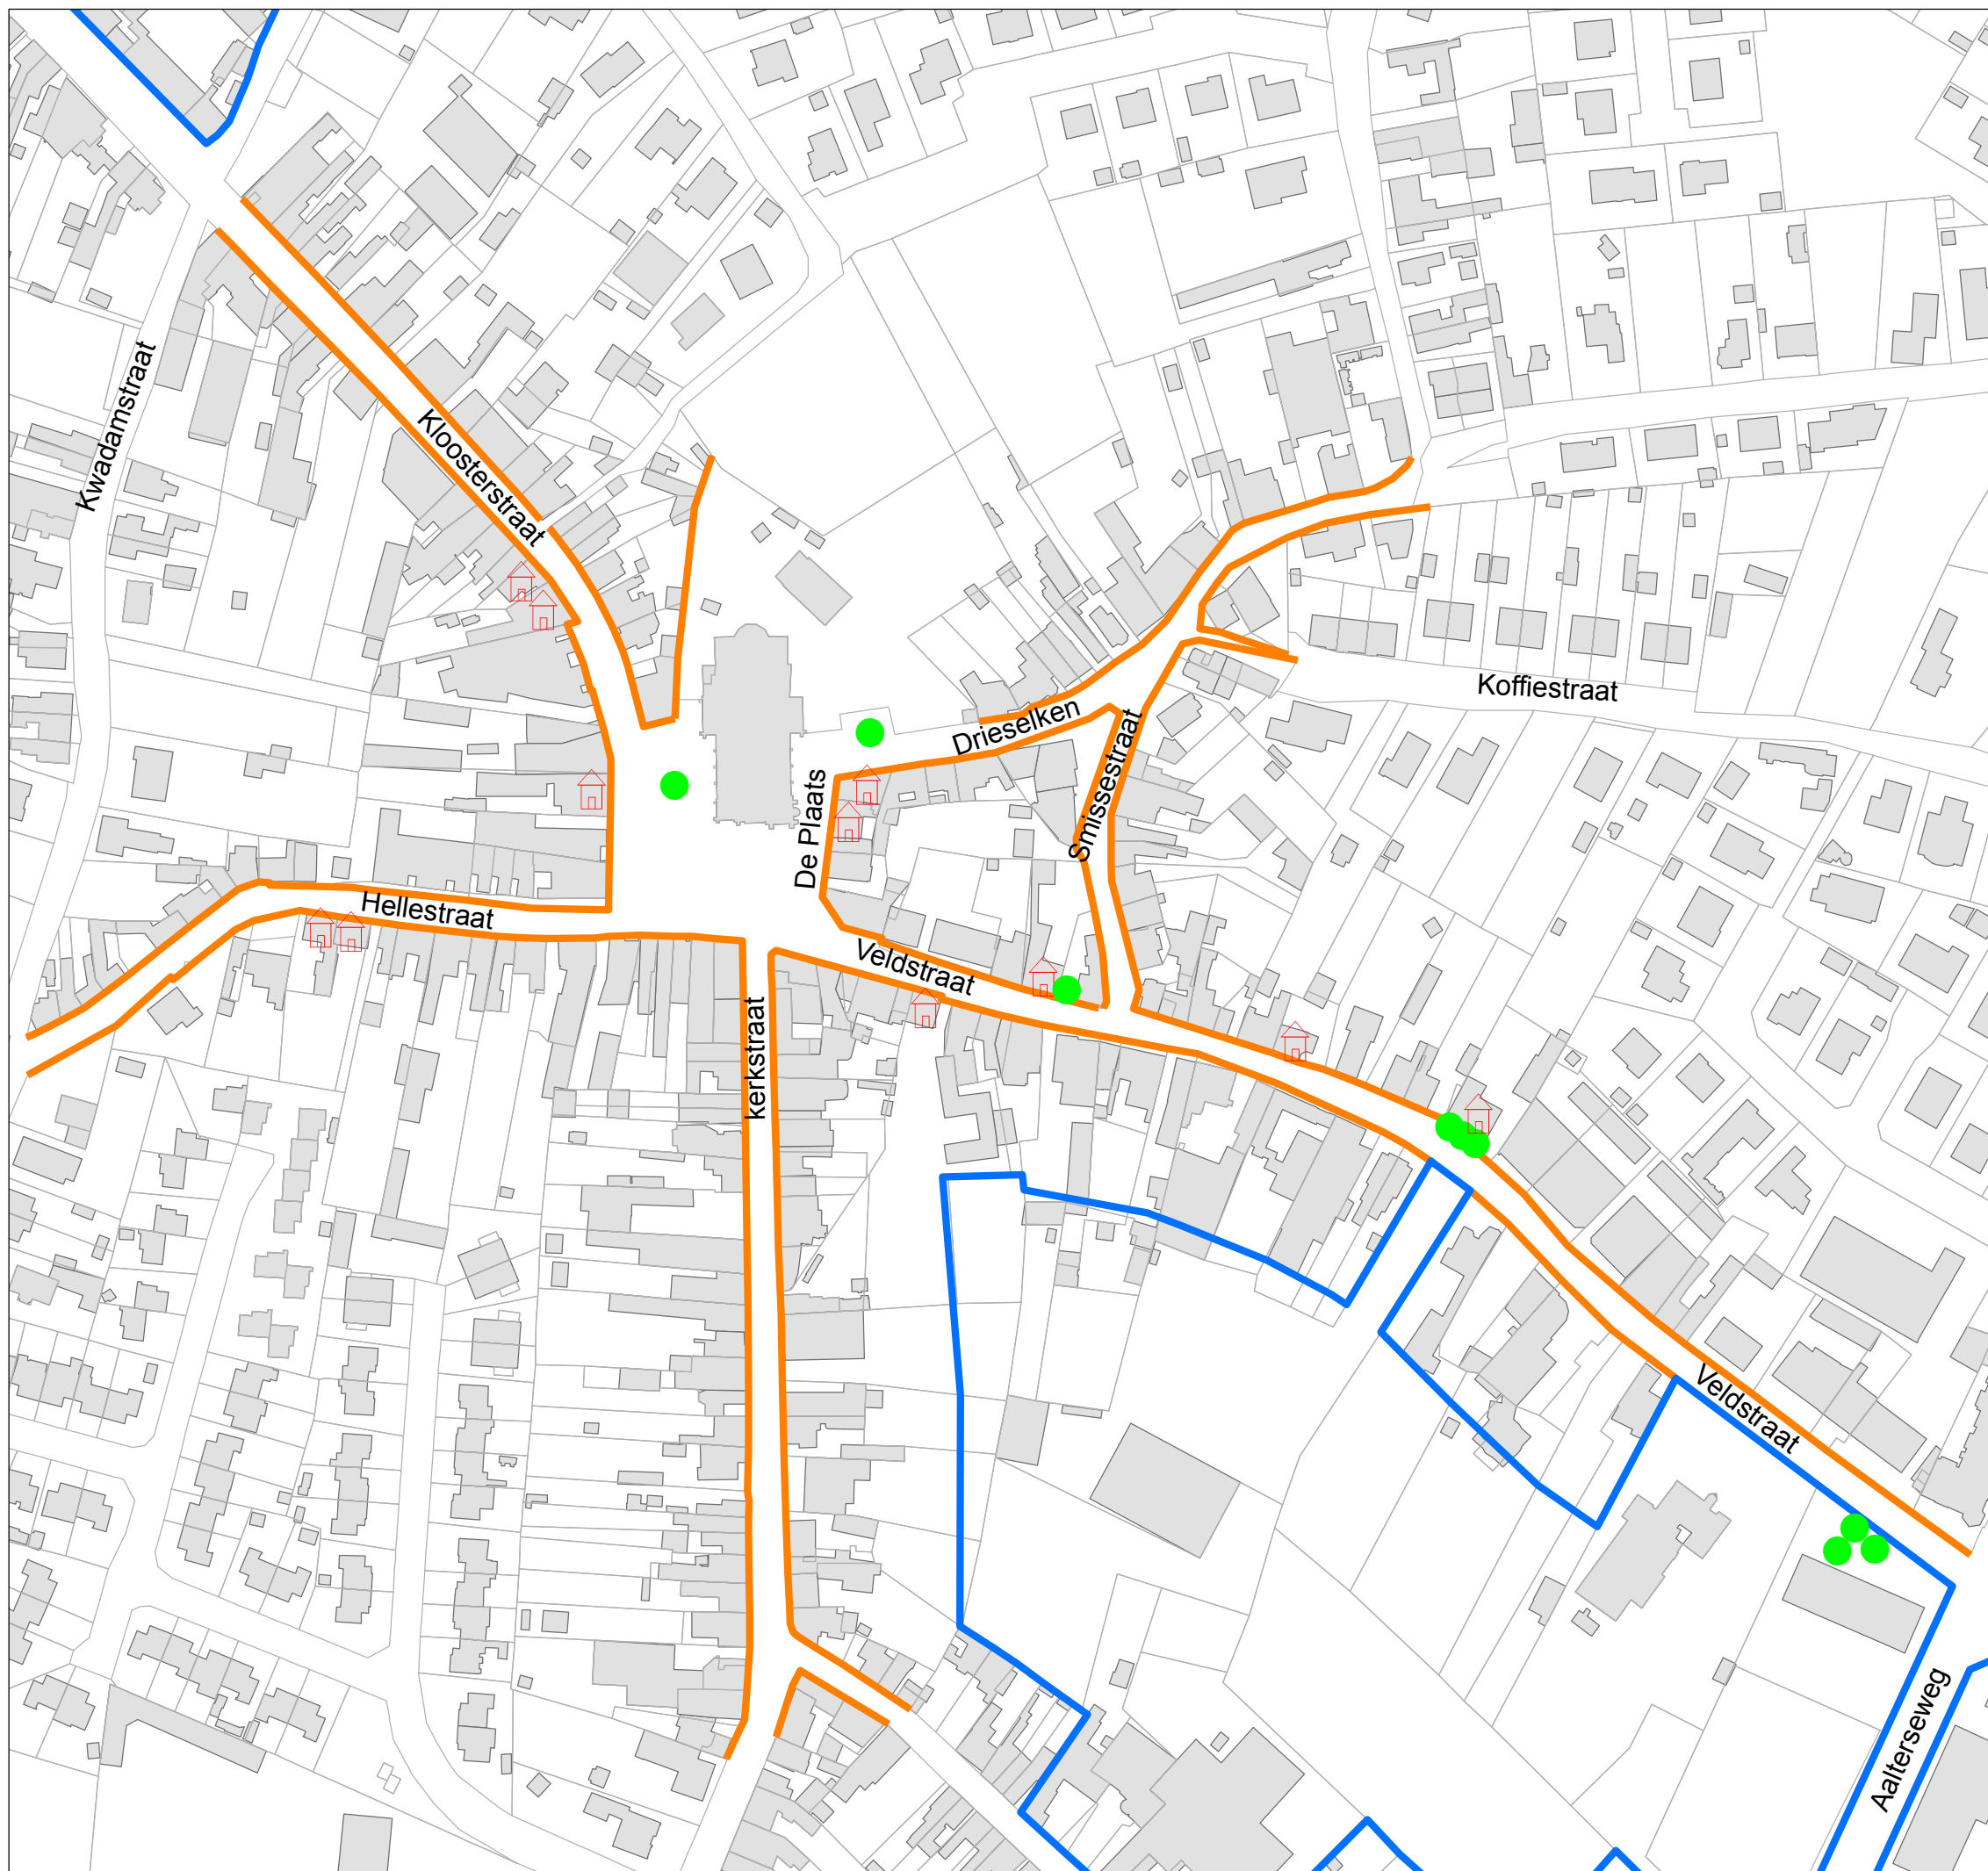

KNESSELARE

RUP Centrum

Legende

-  art. 2: centrumas
-  art. 3: beeldbepalend groen
-  art. 4: waardevol gebouw
-  projectzone - buiten RUP gelegen

aangepast na plenaire vergadering d.d. 20-01-2017

Bron: GRB 2016

Grafisch plan - detail

Ruimtelijk planner: Annelies De Clercq

0 25 50 100
meter

1:2.000

Datum: 23/02/2017

Panhuysstraat 1
9070 Destelbergen
Tel. (09)251 22 22
Fax (09)251 22 28
info@veneco.be